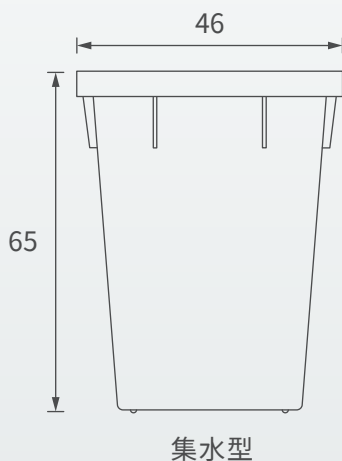

PP 集水陰井

RP系列：RP-25、RP-30、RP-35、RP-35h、RP-46、RP-56、RP-71

RP-46型 PP集水陰井

產品介紹

PP集水陰井以可回收聚丙烯(Recycle Polypropylene)為材質，具可繞性、質輕、堅韌、耐酸鹼、耐衝擊、不易腐蝕、不易破裂等優越特性，為一低成本、易施工、高效率、高經濟價值的透排水材料，可搭配鑄鋁蓋及各式化妝蓋板。

集水型

滲透型

井蓋樣式：

鑄鋁蓋

鍍鋅格柵蓋

配件搭配：

攔葉器

可搭配：RL-1515、RL-2020、
RL-3030之截水溝

產品配件規格 (單位：cm)

陰井蓋
(RP-A46/RP-Z46)

攔葉器
(RP-C46)