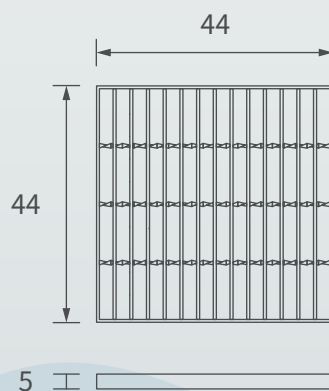

鑄鋁蓋

鍍鋅格柵蓋

配件搭配：

攔葉器

可搭配：RL-1515、RL-2020、
RL-3030之截水溝

產品配件規格 (單位：cm)

陰井蓋
(RP-A46/RP-Z46)

攔葉器
(RP-C46)