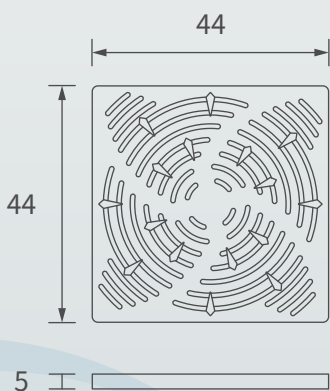

鑄鋁蓋

鍍鋅格柵蓋

配件搭配：

攔葉器

可搭配：RL-1515、RL-2020、
RL-3030之截水溝

產品配件規格 (單位：cm)

陰井蓋
(RP-A46/RP-Z46)

攔葉器
(RP-C46)