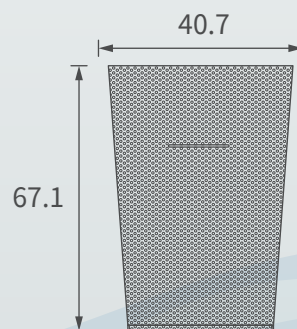

PP 集水陰井

RP系列：RP-25、RP-30、RP-35、RP-35h、RP-46、RP-56、RP-71

RP-46型 PP集水陰井

產品介紹

PP集水陰井以可回收聚丙烯(Recycle Polypropylene)為材質，具可繞性、質輕、堅韌、耐酸鹼、耐衝擊、不易腐蝕、不易破裂等優越特性，為一低成本、易施工、高效率、高經濟價值的透排水材料，可搭配鑄鋁蓋及各式化妝蓋板。

集水型

滲透型

井蓋樣式：

鑄鋁蓋

鍍鋅格柵蓋

配件搭配：

攔葉器

可搭配：RL-1515、RL-2020、
RL-3030之截水溝

產品配件規格 (單位：cm)

陰井蓋
(RP-A46/RP-Z46)

攔葉器
(RP-C46)